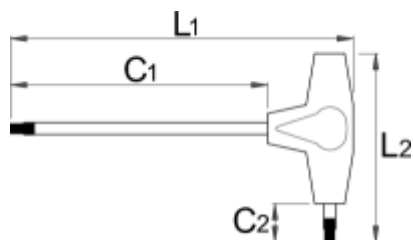

Ключ TX профил с Т-дръжка - 193ТХ

материал: острие - хром-ванадий, изцяло закалено

дръжка - полипропилен

острие: хромирано, връх: индуктивно закален и фосфатиран

Профил: ★

•

Barcode	Profile	L1	C1	C2	L2	Weight	Material	Length
607171	TX 6	155	125	15	61	15	4B	10
607172	TX 7	155	125	15	61	15	4B	10
607173	TX 8	155	125	15	61	15	4B	10
607174	TX 9	155	125	15	61	15	4B	10
607175	TX 10	155	125	15	61	15	4B	10
607176	TX 15	155	125	15	61	19	4B	10
607177	TX 20	155	125	15	61	22	4B	10
607178	TX 25	188	150	20	88	46	4B	10
607179	TX 27	188	150	20	88	58	4B	10
607180	TX 30	188	150	20	88	67	4B	10
607181	TX 40	223	175	25	113	118	4B	6
607182	TX 45	223	175	25	113	142	4B	6